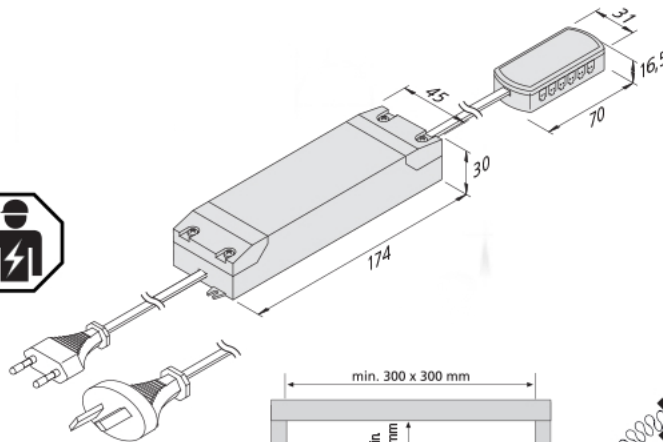

### LED 24/60W

	0 - 60 W max. 2,5 A prim.: min. 0,75 mm <sup>2</sup> sec.: min. 0,5 mm <sup>2</sup>	220 - 240 V 50 - 60 Hz 

D	H
ø 55 mm	140 mm
ø 68 mm	100 mm
ø 78 mm	80 mm

4111-001-11-021