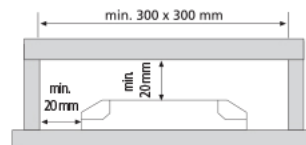

### LED 24/60W

	0 - 60 W max. 2,5 A prim.: min. 0,75 mm <sup>2</sup> sec.: min. 0,5 mm <sup>2</sup>	220 - 240 V 50 - 60 Hz 

D	H
ø 55 mm	140 mm
ø 68 mm	100 mm
ø 78 mm	80 mm

4111-001-11-021