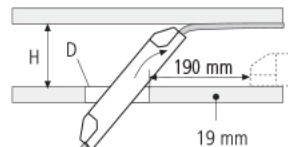

### LED 24/60W

	0 - 60 W max. 2,5 A prim.: min. 0,75 mm <sup>2</sup> sec.: min. 0,5 mm <sup>2</sup>	220 - 240 V 50 - 60 Hz 

D	H
ø 55 mm	140 mm
ø 68 mm	100 mm
ø 78 mm	80 mm

4111-001-11-021